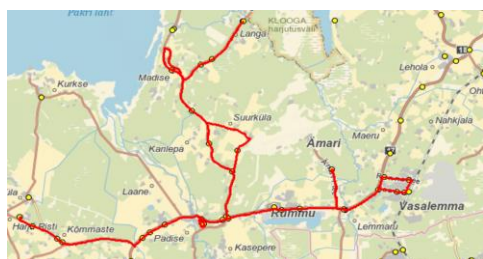

Sõiduplaan kehtib alates

14.11.2022

Liini teenindab

Hansabuss AS

**Tammi - Madise - Padise -  
Rummu - Ämari - Vasalemma -  
Vasalemma kool - Padise kool -  
Risti kool**

Nr.	Peatus	Reis
		01
		P1-01
1	Tammi tee	07:00
2	Hobuse	07:03
3	Vanatoa	07:03
4	Madise	07:08
5	Jahukundru	07:10
6	Karilepa	07:11
7	Veti	07:14
8	Karilepa	07:19
9	Liisküla	07:20
10	Kasepere	07:25
11	Padise	07:25
12	Kasepere	07:26
13	Rummu	07:29
14	Pärniti	07:30
15	Ämari	07:34
16	Murrangu	07:38
17	Vasalemma	07:39
18	Karlimetsa	07:41
19	Mardi	07:43
20	Jaama rist	07:47
21	Jaama pood	07:47
22	Vasalemma	07:49
23	Vasalemma kool	07:52
24	Murrangu	07:55
25	Rummu	07:58
26	Kasepere	08:00
27	Padise	08:02
28	Padise kool	08:03
29	Oti	08:06
30	Määra	08:07
31	Kõmmaste	08:10
32	Mäeklause	08:11
33	Risti kool	08:12
34	Risti kool	08:12

**Risti kool - Padise kool - Vasalemma  
kool - Vasalemma - Ämari - Rummu -  
Madise - Tammi - Klooga**

Nr.	Peatus	Reis	Reis
		02	04
		P1-02	P1-03
1	Risti kool	13:50	15:40
2	Kõmmaste	13:52	15:42
3	Määra	13:56	15:46
4	Kinksi	13:56	15:46
5	Oti	13:57	15:47
6	Padise kool	14:00	15:50
7	Padise	14:02	15:52
8	Kasepere	14:03	15:53
9	Rummu	14:06	15:56
10	Pärniti	14:07	15:57
11	Murrangu	14:09	15:59
12	Vasalemma kool	14:10	16:00
13	Vasalemma	14:15	16:03
14	Karlimetsa	14:15	16:03
15	Mardi	14:17	16:05
16	Jaama rist	14:19	16:07
17	Jaama pood	14:20	16:08
18	Vasalemma	14:21	16:09
19	Vasalemma kool	14:24	-
20	Murrangu	14:26	16:11
21	Ämari	14:30	16:15
22	Rummu	14:34	16:19
23	Kasepere	14:36	16:21
24	Veti	14:39	16:24
25	Liisküla	14:44	16:29
26	Karilepa	14:45	16:30
27	Jahukundru	14:47	16:32
28	Madise	14:52	16:37
29	Vanatoa	14:53	16:39
30	Hobuse	14:54	16:39
31	Tammi	14:55	16:41
32	Põllküla jaam	14:59	
33	Kersalu	15:01	
34	Aida	15:02	
35	Adruvahi	15:03	
36	Karjaaia	15:04	
37	Treppoja rist	15:06	
38	Kõviste	15:07	
39	Klooga raudteejaam	15:09	
40	Klooga kool	15:11	
41	Klooga pood	15:12	