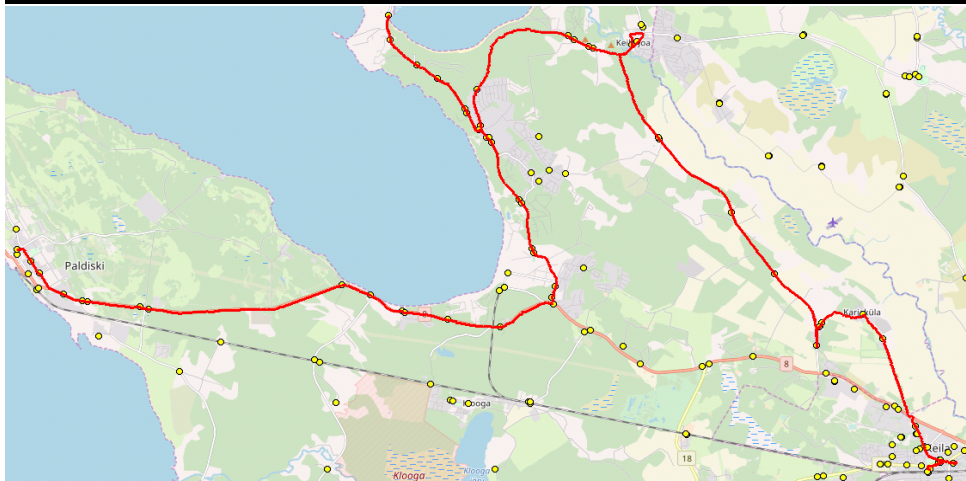

Laulasmaa kool 15:35

korraldatud ümberistumine	6:39	9:44	16:19	19:19
	6:46	9:50	16:25	19:27
	127A	108	108	128